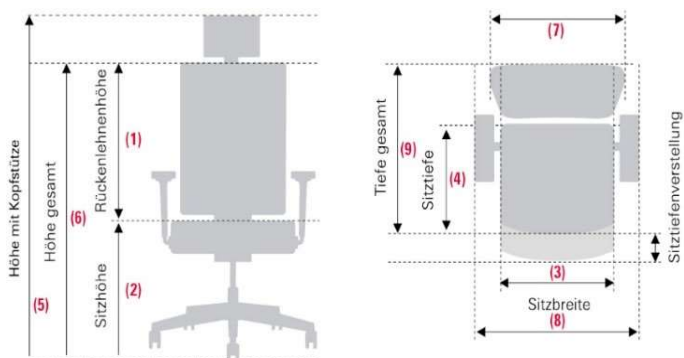

EVERY EV15R - Performance Highlights:

- Assise COMFORT rembourrée / tissu MANHATTAN NOIR
- Bordures de l'assise tissu MANHATTAN GRIS FER
- Dossier rembourré / tissu MANHATTAN NOIR
- Structure noire
- Coque arrière du dossier en polypropylène noir
- Soutien lombaire réglable en hauteur
- Système - Autolift (avec mécanisme synchrone)
- Réglage de la tension automatique
- Translation d'assise
- Accoudoirs en T 3D (ajust.en hauteur, largeur et profondeur)
- Piètement 5 branches en polyamide noir
- Roulettes souples

EVERY EV15R

interstuhl

Dimensions en mm:

Dossier	H:	(1) 640
Assise	H:	(2) 410-515
	L:	(3) 520
	P:	(4) 450
Total	H:	(5)
	H:	(6) 1110
	L: sans acc.	(7) 520
	L: acc.	(8) 685
	P:	(9) 595

Conditionnement:

Poids	18,5 kg
Dimension carton (en cm)	L 68 x L 71 x H 43